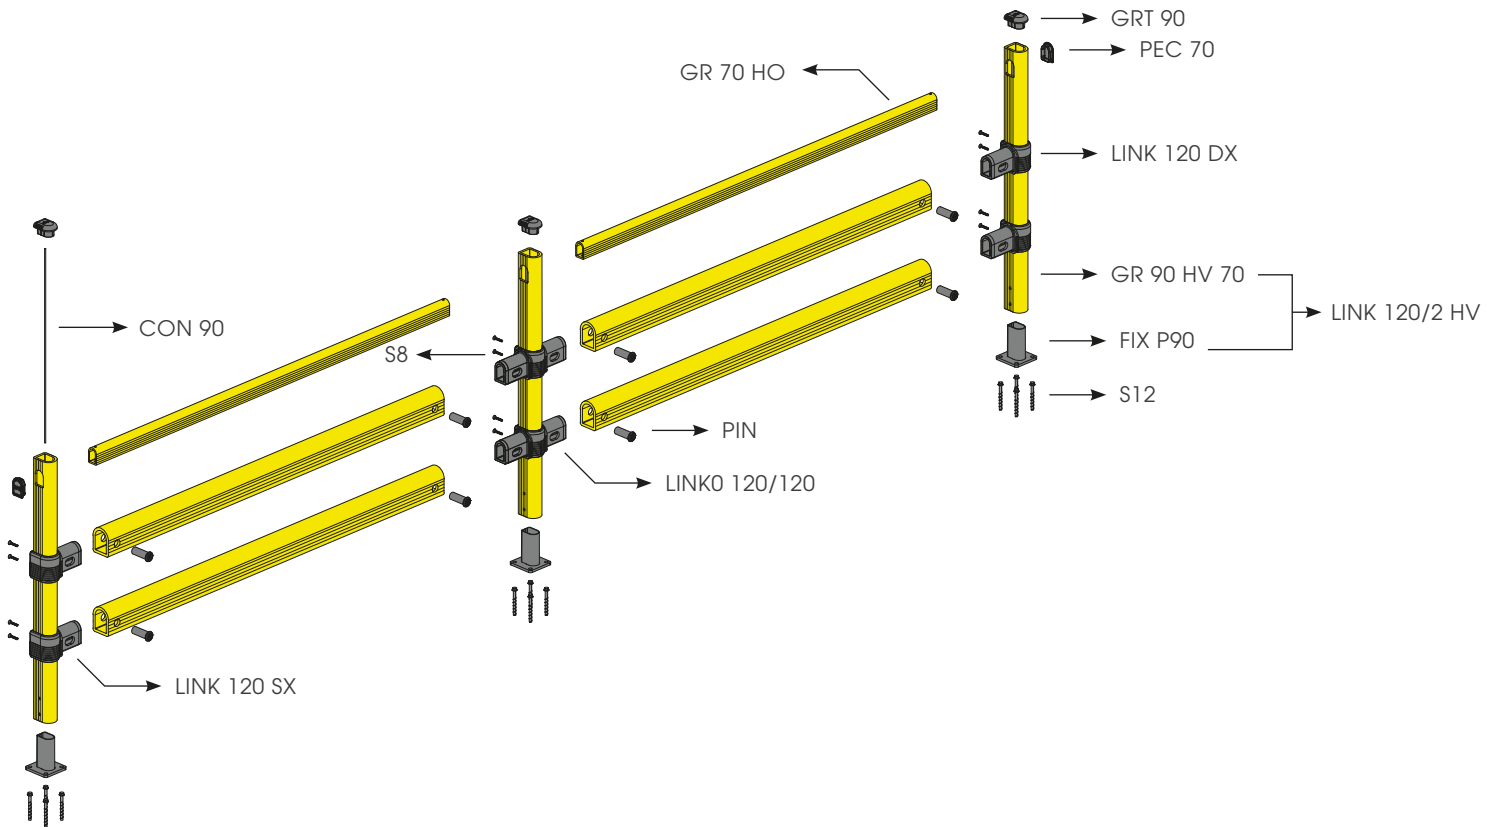

LINK 120/2

BARRIERA DI SICUREZZA REGOLABILE
ADJUSTABLE SAFETY BARRIER

LINK 120/2

ISTRUZIONI DI INSTALLAZIONE ASSEMBLY INSTRUCTIONS

WARNING

The distance of installation depends on speed and weight of vehicle

LINK 120/2

ISTRUZIONI DI INSTALLAZIONE
ASSEMBLY INSTRUCTIONS

LINK 120/2

ISTRUZIONI DI INSTALLAZIONE
ASSEMBLY INSTRUCTIONS

INSTALLATION TIP