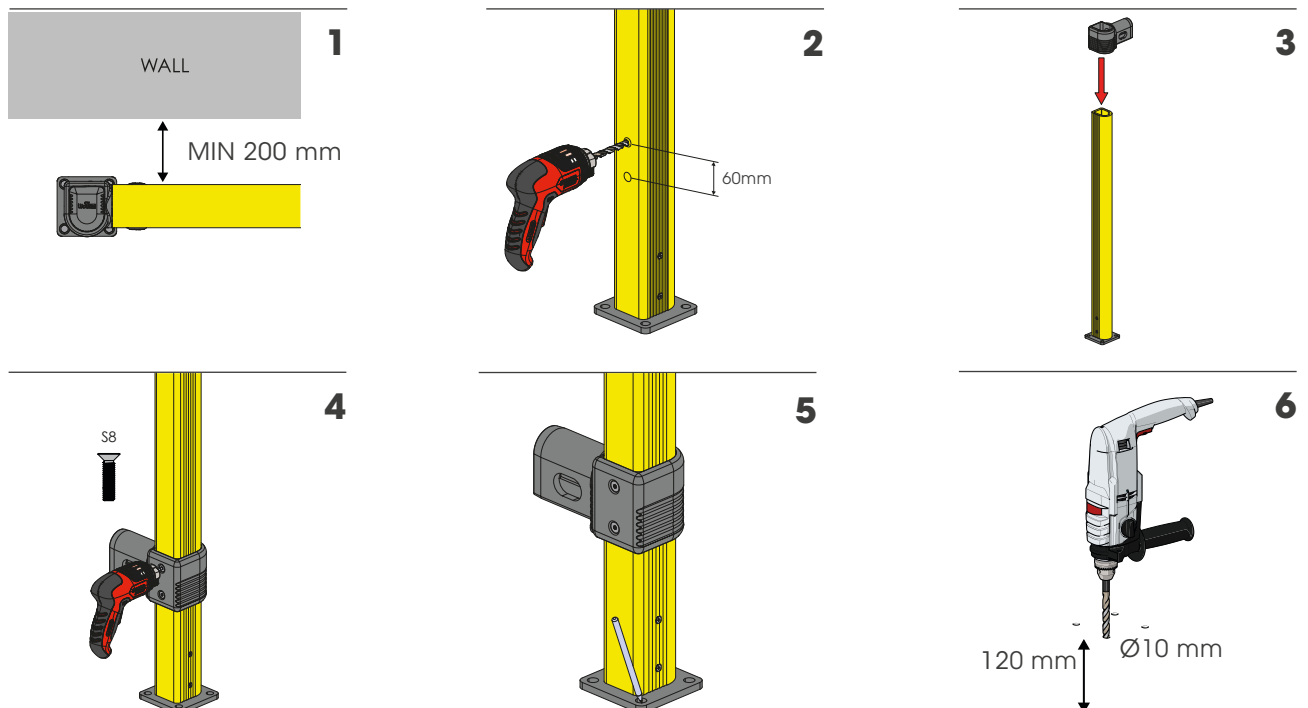

LINK 120/2

BARRIERA DI SICUREZZA REGOLABILE
ADJUSTABLE SAFETY BARRIER

LINK 120/2

ISTRUZIONI DI INSTALLAZIONE ASSEMBLY INSTRUCTIONS

WARNING

The distance of installation depends on speed and weight of vehicle

LINK 120/2

ISTRUZIONI DI INSTALLAZIONE
ASSEMBLY INSTRUCTIONS

LINK 120/2

ISTRUZIONI DI INSTALLAZIONE
ASSEMBLY INSTRUCTIONS

INSTALLATION TIP