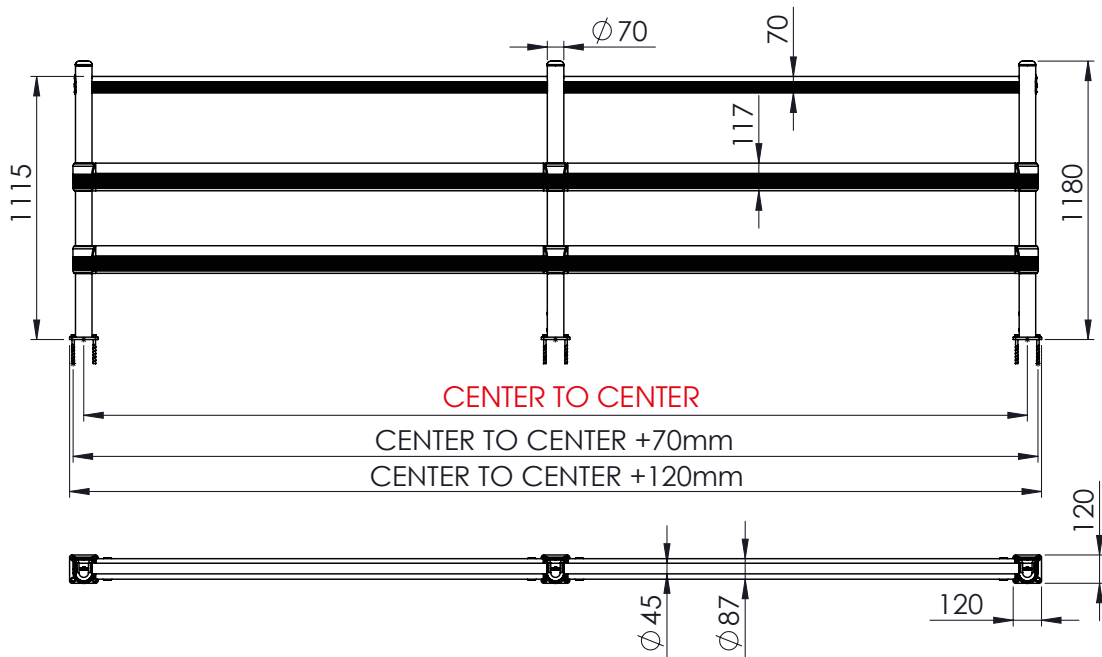

LINK 120/2

BARRIERA DI SICUREZZA REGOLABILE
ADJUSTABLE SAFETY BARRIER

LINK 120/2

ISTRUZIONI DI INSTALLAZIONE ASSEMBLY INSTRUCTIONS

WARNING

The distance of installation depends on speed and weight of vehicle

LINK 120/2

ISTRUZIONI DI INSTALLAZIONE
ASSEMBLY INSTRUCTIONS

LINK 120/2

ISTRUZIONI DI INSTALLAZIONE
ASSEMBLY INSTRUCTIONS

INSTALLATION TIP