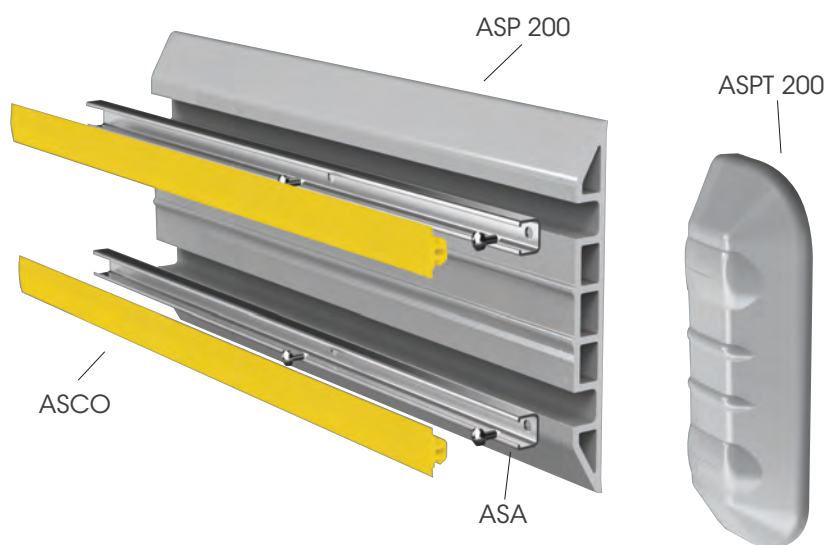

ASP

ASP 200

Length **4.000 mm**
 Height **200 mm**
 Depth **20 mm**
 Packing **2 pz / box**
 Colour **M B**

ASCO

Length **32.000 mm**
 Height **25 mm**
 Packing **2 pz / box**
 Colour **A B M D C**

ASPT 200

Height **200 mm**
 Packing **10 pz / box**
 Colour **B D**

ASA

Material **Aluminium**
 Length **4.000 mm**
 Height **13,5 mm**
 Width **18 mm**
 Packing **8 pz / bundle**