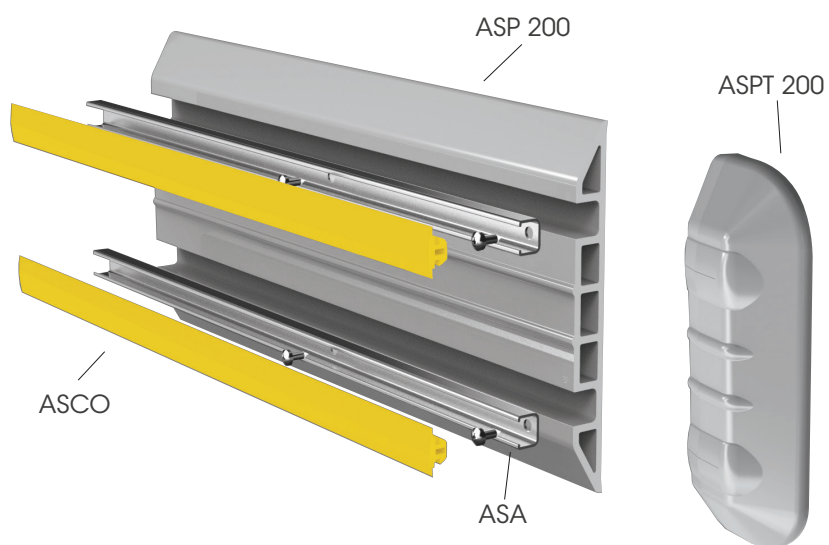

ASP

ASP 200

Length **4.000 mm**
 Height **200 mm**
 Depth **20 mm**
 Packing **2 pcs / box**
 Colour **M B**

ASCO

Length **32.000 mm**
 Height **25 mm**
 Packing **2 pcs / box**
 Colour **A B M D G**

ASPT 200

Height **200 mm**
 Packing **10 pcs / box**
 Colour **B D**

ASA

Material **Aluminium**
 Length **4.000 mm**
 Height **13,5 mm**
 Width **18 mm**
 Packing **8 pcs / bundle**