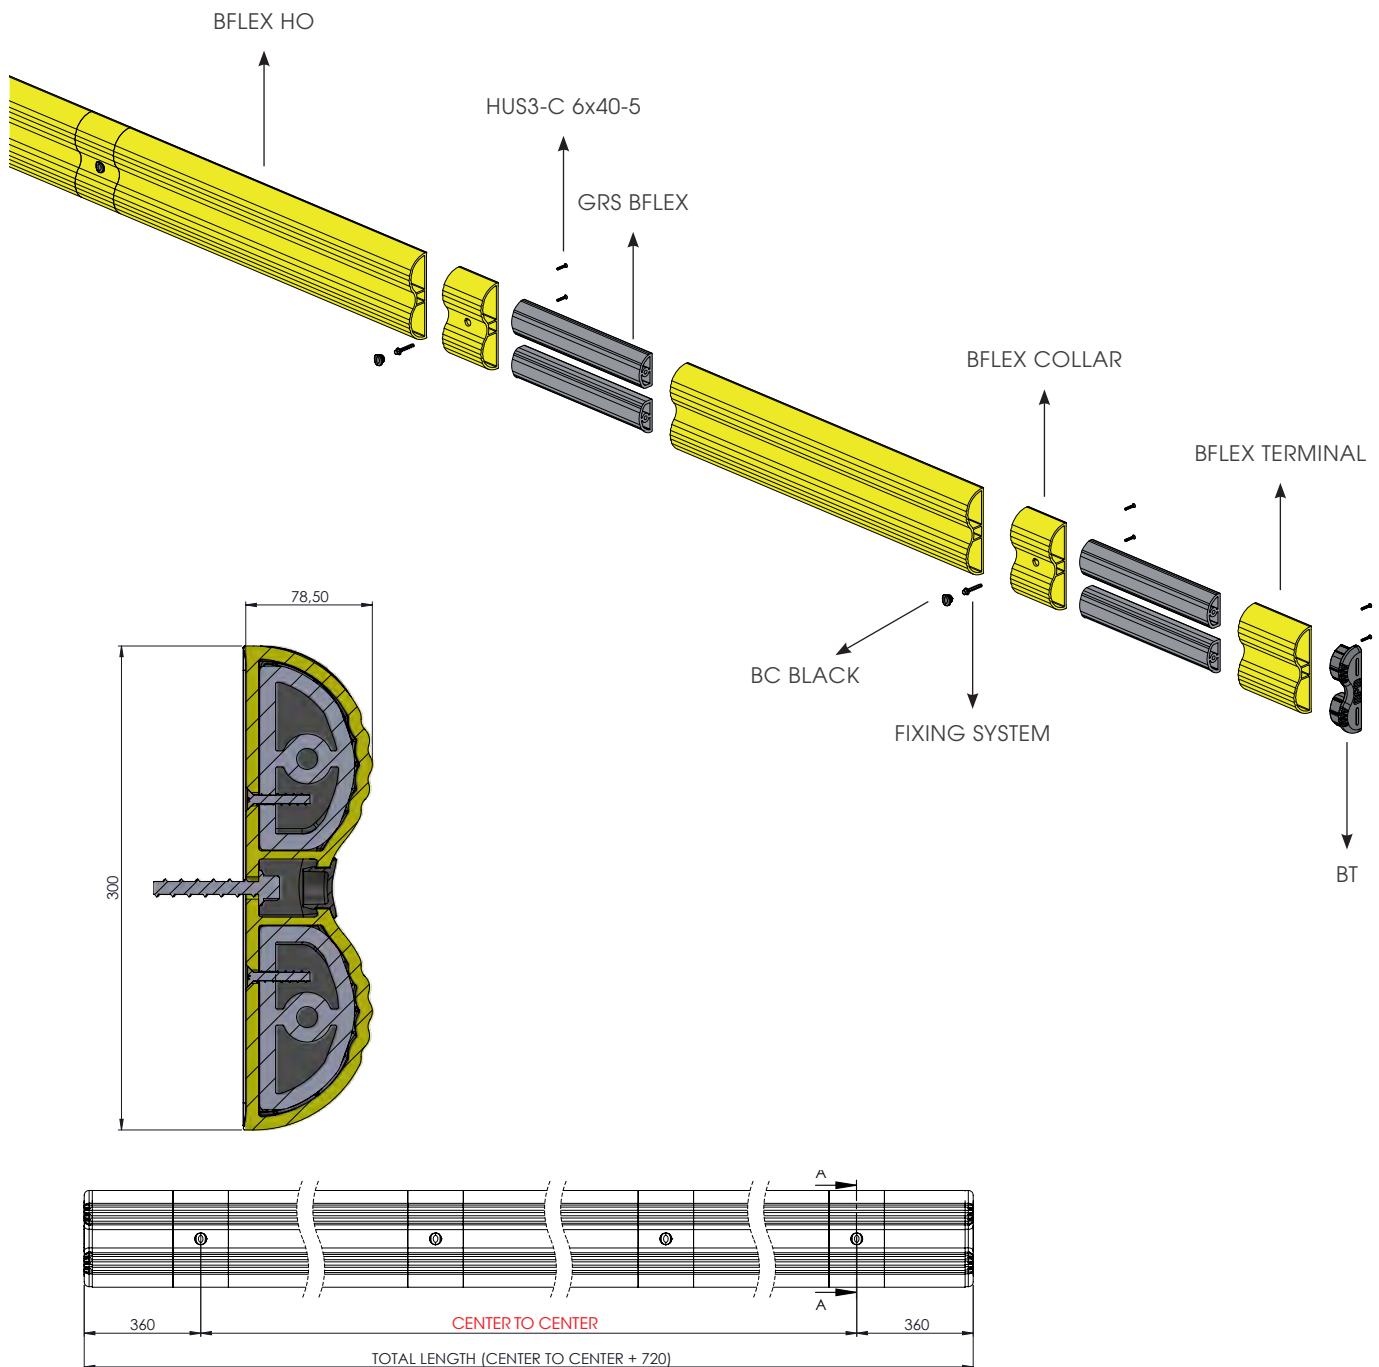

WALL BFLEX MODULAR

PROTEZIONE PER PARETI
WALL PROTECTION

*WARNING

The product is not equipped with fixing accessories for the wall.

WALL BFLEX MODULAR

ISTRUZIONI DI INSTALLAZIONE
ASSEMBLY INSTRUCTIONS

WALL BFLEX MODULAR

ISTRUZIONI DI INSTALLAZIONE
ASSEMBLY INSTRUCTIONS

7

8

9

10

11

12

13

14

15

WALL BFLEX MODULAR

ISTRUZIONI DI INSTALLAZIONE
ASSEMBLY INSTRUCTIONS

16

17

18

19